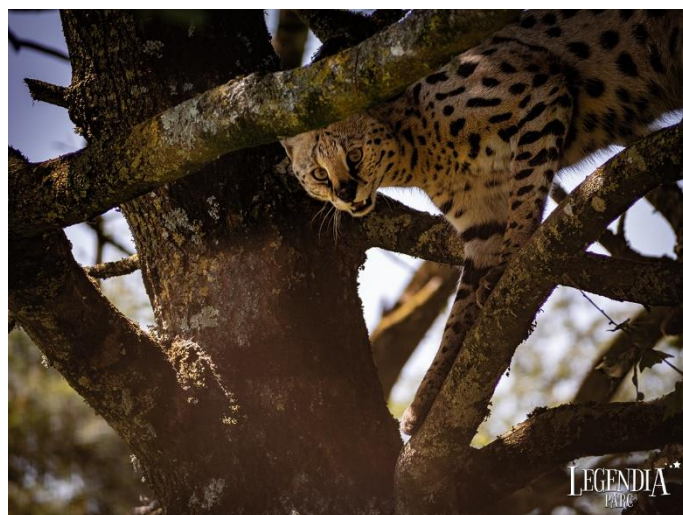

LISTE DES ANIMAUX PRESENTS A LEGENDIA PARC

Terre des Grands Prédateurs (30 min) :

- Ours
- Lynx
- Loups Gris Commun
- Loups Blancs Arctiques
- Loups du Canada (noirs)

Boucle Rouge (1h) :

- Moutons
- Chevaux : Cob Normand, Tarpan
- Hiboux Grands-Ducs
- Sangliers
- Cerf du Père David
- Fouine
- Furets
- Octodons
- Chouettes Hulottes
- Chevreuils
- Buffles d'Eau
- Buses de Harris
- Servals
- Capybaras
- Cochons du Vietnam
- Moutons à quatre cornes
- Lamas
- Alpagas

Boucle Bleue (1h30) :

- Loutres Cendrées d'Asie
- Mouffettes Rayées
- Renards Polaires
- Ratons Laveurs
- Bisons
- Wapitis
- Cygnes Blancs
- Cerfs Sika du Japon
- Zébu
- Anes Nains
- Pigeons
- Shetlands
- Cerfs Elaphes
- Cygnes Noirs
- Oies
- Cigognes
- Renards Roux
- Chouettes Effraies
- Wallabies
- Chouette Harfang
- Rennes

LEGENDIA^{★★} PARC

Village des Lutins (au centre du parc) :

- Lapins
- Ânes
- Chèvres
- Vache Nantaise
- Moutons du Cameroun
- Paons
- Faisans Dorés
- Cochons
- Moutons Valachie
- Daims