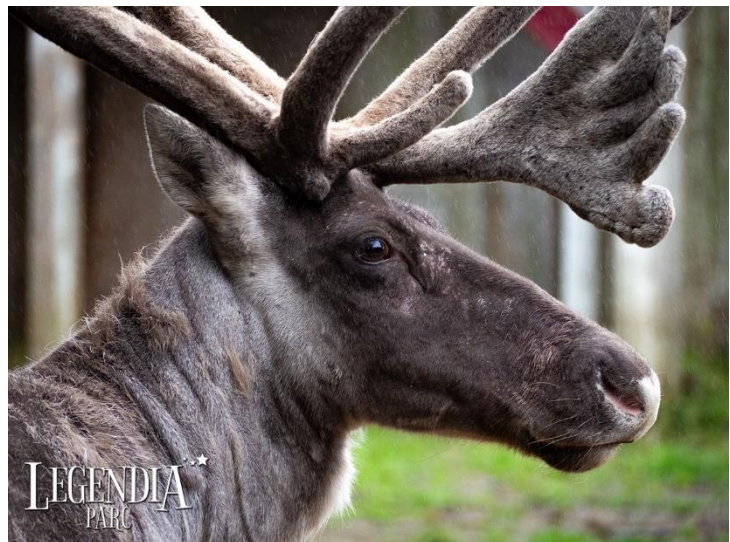

LISTE DES ANIMAUX PRESENTS A LEGENDIA PARC

Terre des Grands Prédateurs (30 min) :

- Ours
- Lynx
- Loups Gris Commun
- Loups Blancs Arctiques
- Loups du Canada (noirs)

Boucle Rouge (1h) :

- Moutons
- Chevaux : Cob Normand, Tarpan
- Hiboux Grands-Ducs
- Sangliers
- Cerf du Père David
- Fouine
- Furets
- Octodons
- Chouettes Hulottes
- Chevreuils
- Buffles d'Eau
- Buses de Harris
- Servals
- Capybaras
- Cochons du Vietnam
- Moutons à quatre cornes
- Lamas
- Alpagas

Boucle Bleue (1h30) :

- Loutres Cendrées d'Asie
- Mouffettes Rayées
- Renards Polaires
- Ratons Laveurs
- Bisons
- Wapitis
- Cygnes Blancs
- Cerfs Sika du Japon
- Zébu
- Anes Nains
- Pigeons
- Shetlands
- Cerfs Elaphes
- Cygnes Noirs
- Oies
- Cigognes
- Renards Roux
- Chouettes Effraies
- Wallabies
- Chouette Harfang
- Rennes

LEGENDIA^{★★} PARC

Village des Lutins (au centre du parc) :

- Lapins
- Ânes
- Chèvres
- Vache Nantaise
- Moutons du Cameroun
- Paons
- Faisans Dorés
- Cochons
- Moutons Valachie
- Daims