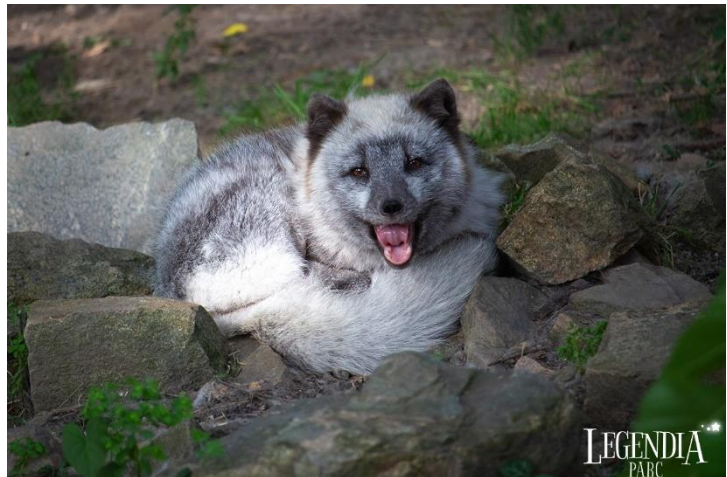

LISTE DES ANIMAUX PRESENTS A LEGENDIA PARC

Terre des Grands Prédateurs (30 min) :

- Ours
- Lynx
- Loups Gris Commun
- Loups Blancs Arctiques
- Loups du Canada (noirs)

Boucle Rouge (1h) :

- Moutons
- Chevaux : Cob Normand, Tarpan
- Hiboux Grands-Ducs
- Sangliers
- Cerf du Père David
- Fouine
- Furets
- Octodons
- Chouettes Hulottes
- Chevreuils
- Buffles d'Eau
- Buses de Harris
- Servals
- Capybaras
- Cochons du Vietnam
- Moutons à quatre cornes
- Lamas
- Alpagas

Boucle Bleue (1h30) :

- Loutres Cendrées d'Asie
- Mouffettes Rayées
- Renards Polaires
- Ratons Laveurs
- Bisons
- Wapitis
- Cygnes Blancs
- Cerfs Sika du Japon
- Zébu
- Anes Nains
- Pigeons
- Shetlands
- Cerfs Elaphes
- Cygnes Noirs
- Oies
- Cigognes
- Renards Roux
- Chouettes Effraies
- Wallabies
- Chouette Harfang
- Rennes

LEGENDIA^{★★} PARC

Village des Lutins (au centre du parc) :

- Lapins
- Ânes
- Chèvres
- Vache Nantaise
- Moutons du Cameroun
- Paons
- Faisans Dorés
- Cochons
- Moutons Valachie
- Daims