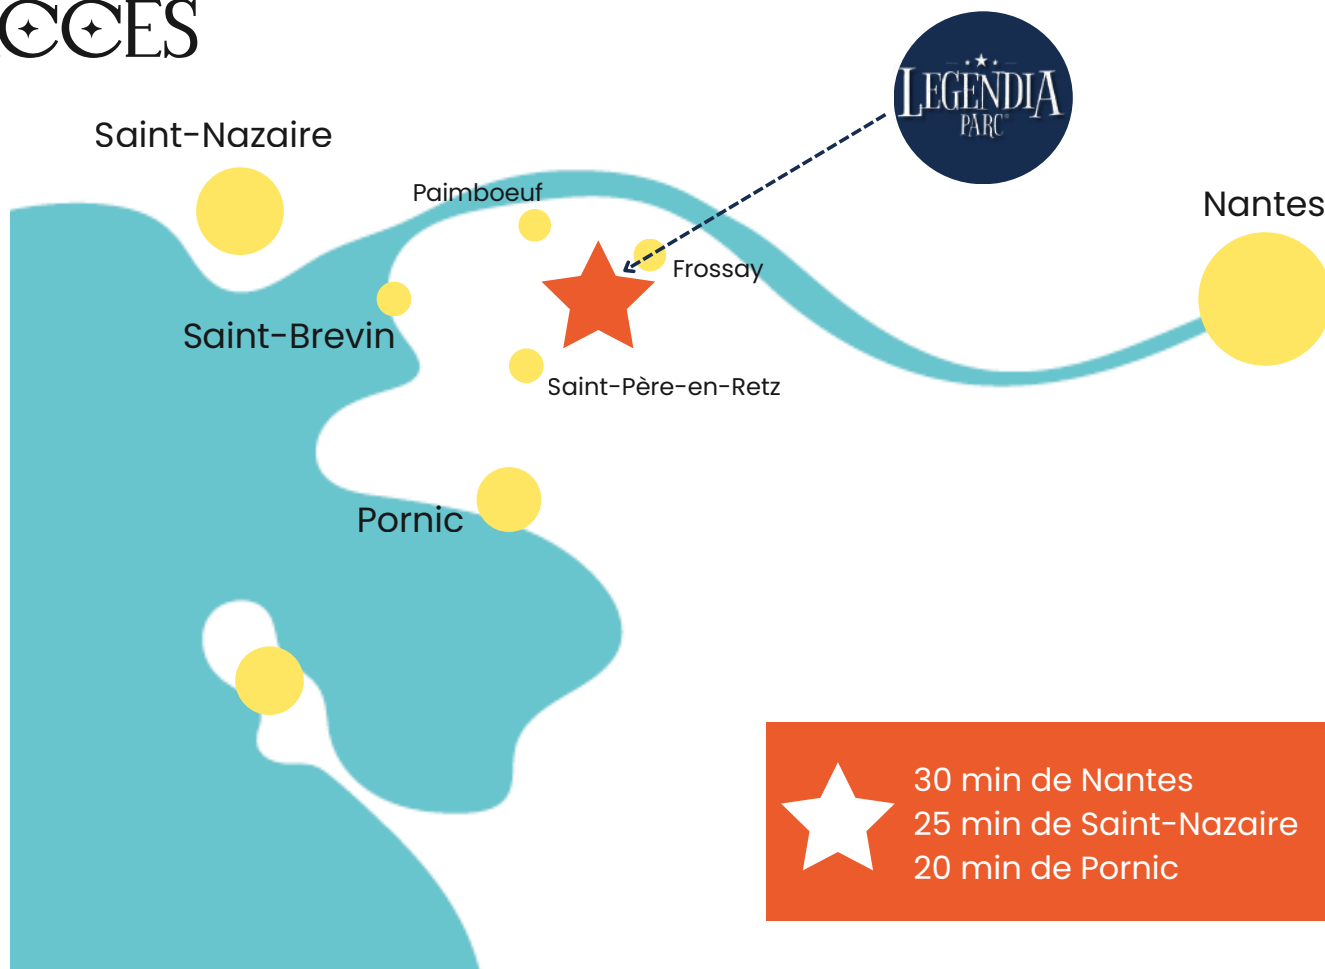

ACCÈS

Parkings gratuits

Location de Salles

Aires de pique-nique
au sein du Parc